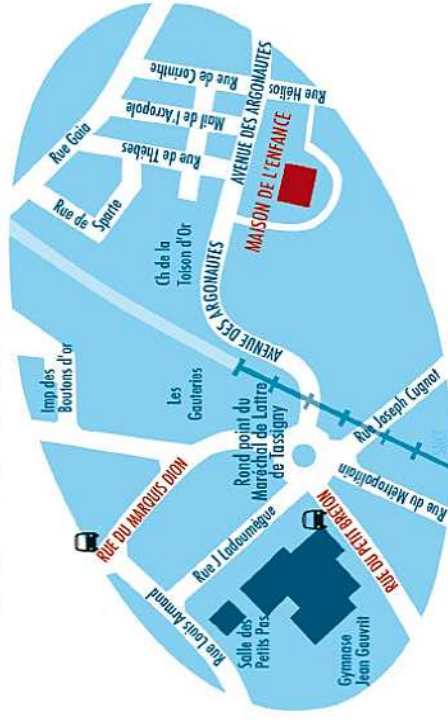

## Son lieu d'accueil

(gratuit, anonyme et sans rendez-vous / fermé pendant les vacances scolaires)

- **sur Carquefou** : Maison de l'Enfance, rue des Argonautes  
le vendredi : 16h30 - 18h30 (tous les âges)

Bus Ligne 85  
Arrêt : MARQUIS DE DION, rue du Marquis de Dion ou LADOUMÈGUE, rue du Petit Breton

- **sur Nantes** : 57, rue Charles Monselet

Lundi 17h30 - 19h30 (tous les âges)  
Mardi 15h30 - 17h30 (futurs parents et enfants de 0 à 2 ans)  
Mercredi 10h - 12h (tous les âges)  
Mercredi 18h - 20h (tous les âges)